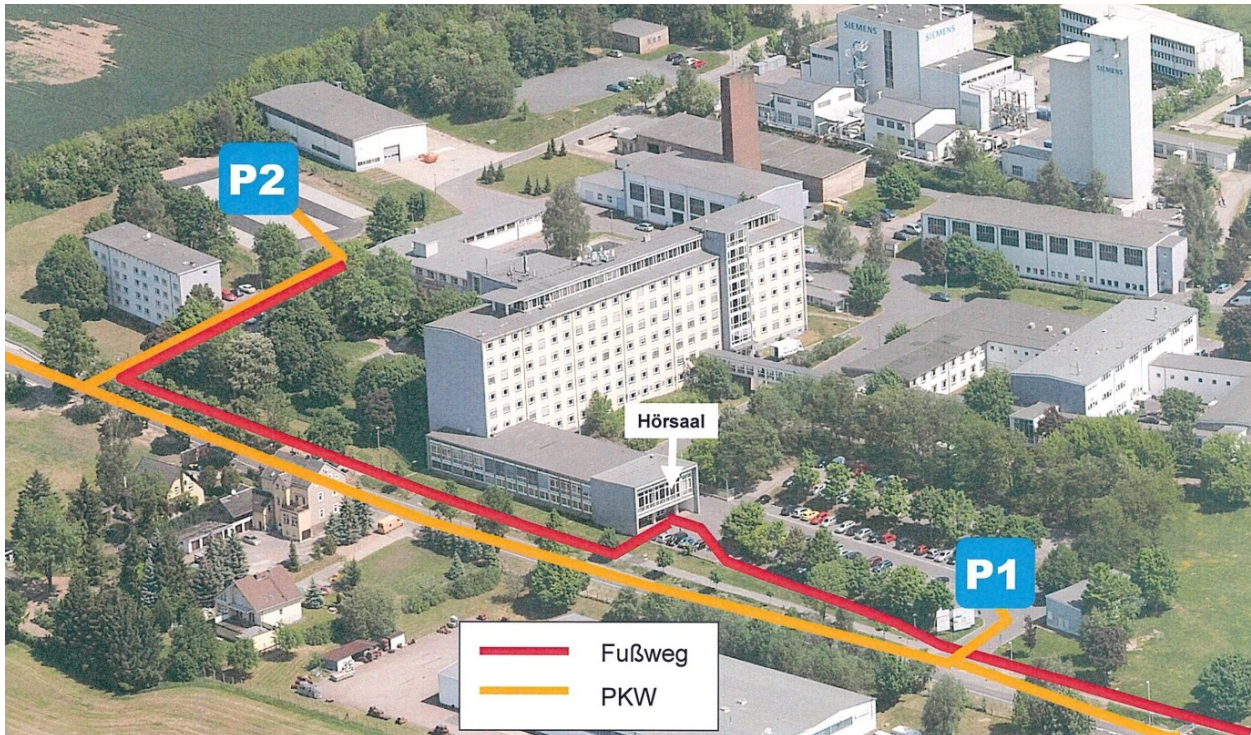

Veranstaltungsorte

Fachvorträge

Deutsches Brennstoffinstitut (DBI) | Hörsaal, 1. Etage
Halsbrücker Straße 34
09599 Freiberg

(Quelle: DBI Wissenschafts-, Industrie- und Gewerbepark | Deutsches Brennstoffinstitut Freiberg)

Demonstrationsversuche

IBEXU Institut für Sicherheitstechnik GmbH
Fuchsmühlenweg 7
09599 Freiberg

Übernachtungsmöglichkeiten

	Entfernung	
	zum DBI	zu IBEXU
Hotel Mauck'sches Gut www.hotel-maucksches-gut.de	1,1 km	1,8 km
Blaue Blume www.blaue-blume-freiberg.de	1,4 km	2,3 km
Hotel Kreller www.hotel-kreller.de	1,6 km	2,3 km
Hotel am Obermarkt www.hotel-am-obermarkt.de	1,9 km	3,1 km
Hotel ALEKTO www.alekto.de	2,4 km	3,1 km
Brauhaus Freiberg www.freiberger-brauhaus.de	2,6 km	3,4 km
Hotel Regenbogenhaus barrierefrei www.regen-bogen-haus.de	3,3 km	4,0 km
Landgasthof Fischer www.pension-fischer-freiberg.de	5,1 km	6,3 km
Landhotel Kleinschirma www.landhotel-kleinschirma.de	5,7 km	6,4 km